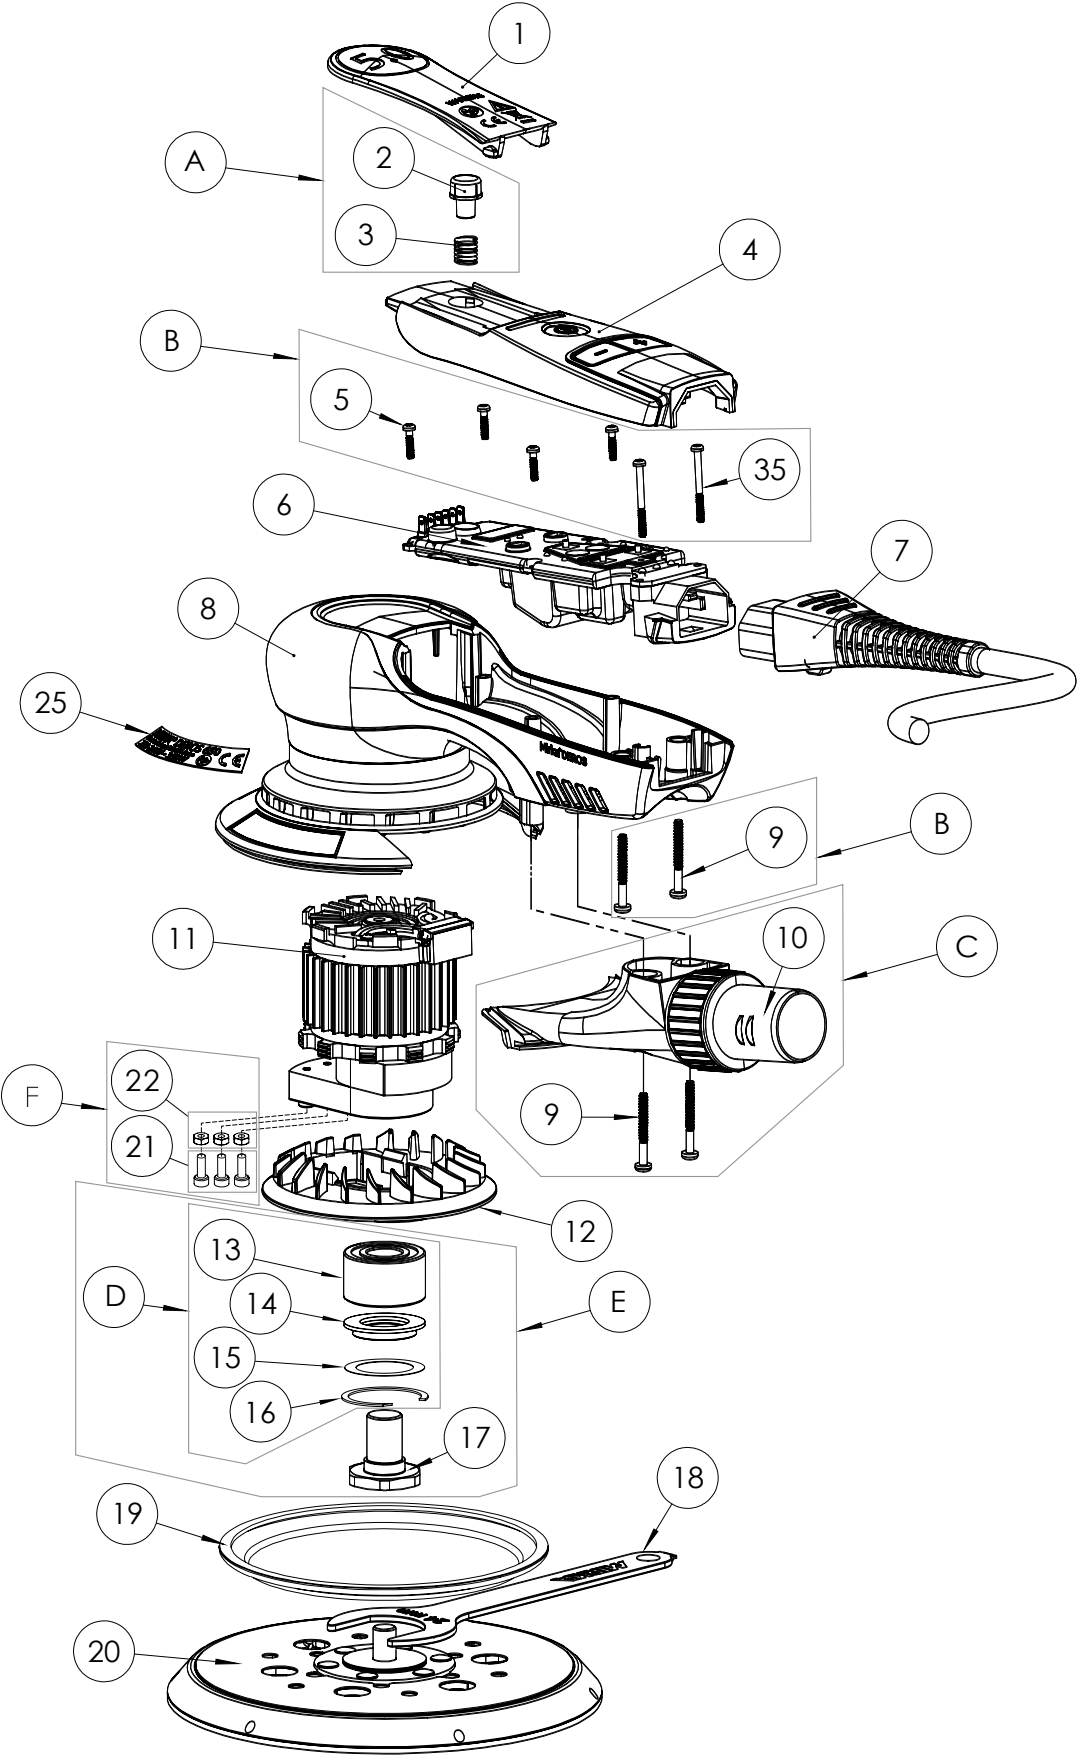

# Exploded view of DEROS 125 mm & 150 mm (220–240V)

Updated 05.07.2018

1) Tightening torque 0,6 Nm

2) Tightening torque 1,4 Nm

3) Tightening torque 1,5 Nm

Separate spareparts on next page

## DEROS Spare parts (220-240V)

Mirka code	Item	Description	Qty	Kit
MIE6210111	1	Lever 2,5 mm (150 mm)	1	
MIE6510111	1	Lever 5,0 mm (125 & 150 mm)	1	
MIE6810111	1	Lever 8,0 mm (150 mm)	1	
	2	Start Button	1	A
	3	Start Button Spring	1	A
MIE6510411	4	Cover Plate	1	
	5	Screws	4	B
MIE6510611	6	Speed Controller *	1	
MIE6516011	7	Mains Cable 4,3 m CE 230 V EU	1	
MIE6517011	7	Mains Cable 4,3 m CE 230V UK	1	
MIE6517411	7	Mains Cable 4,3 m CE 230 V CN	1	
MIE6517111	7	Mains Cable 4,3m CE 230V CH/BR	1	
MIE6517511	7	Mains Cable 4,3m CE 230V ANZ	1	
MIE9016011	7	Rewireable Mains Cable 4,3m CE 230V EU	1	
MIE9017011	7	Rewireable Mains Cable 4,3m CE 230V UK	1	
MIE9017111	7	Rewireable Mains Cable 4,3m CE 230V CH	1	
MIE9017511	7	Rewireable Mains Cable 4,3m CE 230V ANZ	1	
MIE6520811	8	Housing	1	
	9	Housing Screws	2, 2	B, C
	10	Swivel Exhaust	1	C
MIE5521111	11	Motor 5,0 mm/100 g Pad (125 mm) <sup>4)*</sup>	1	
MIE6221111	11	Motor 2,5 mm/130 g Pad (150 mm) <sup>4)*</sup>	1	
MIE6521111	11	Motor 5,0 mm/130 g Pad (150 mm) <sup>4)*</sup>	1	
MIE6821111	11	Motor 8,0 mm/130 g Pad (150 mm) <sup>4)*</sup>	1	
MIE65111B1	11-B	Ground Wire	1	
MIE5511211	12	Fan 5,0 mm/100 g Pad (125 mm)	1	
MIE6211211	12	Fan 2,5 mm/130 g Pad (150 mm)	1	
MIE6511211	12	Fan 5,0 mm/130 g Pad (150 mm)	1	
MIE6811211	12	Fan 8,0 mm/130 g Pad (150 mm)	1	
	13	Double Row Bearing	1	D, E
	14	Dual Seal	1	D, E
	15	Washer	1	D, E
	16	Retaining Ring	1	D, E
8995603201	17	Spindle 5/16"	1	E
8995604121	18	Pad Wrench 24mm for 125/150 mm	1	
8995603211	19	Brake Seal	1	
8292502011	20	Backing Pad Net 125 mm 5" 5/16" 28H Medium 100 g	1	
8292502511	20	Backing Pad Net 125 mm 5" 5/16" 28H Medium 130 g	1	
8292605011	20	Backing Pad Net 150 mm 6" 5/16" 48H Medium 130 g	1	

4) Tightening torque 35 Nm

\* Spare parts only available to authorized repairers.